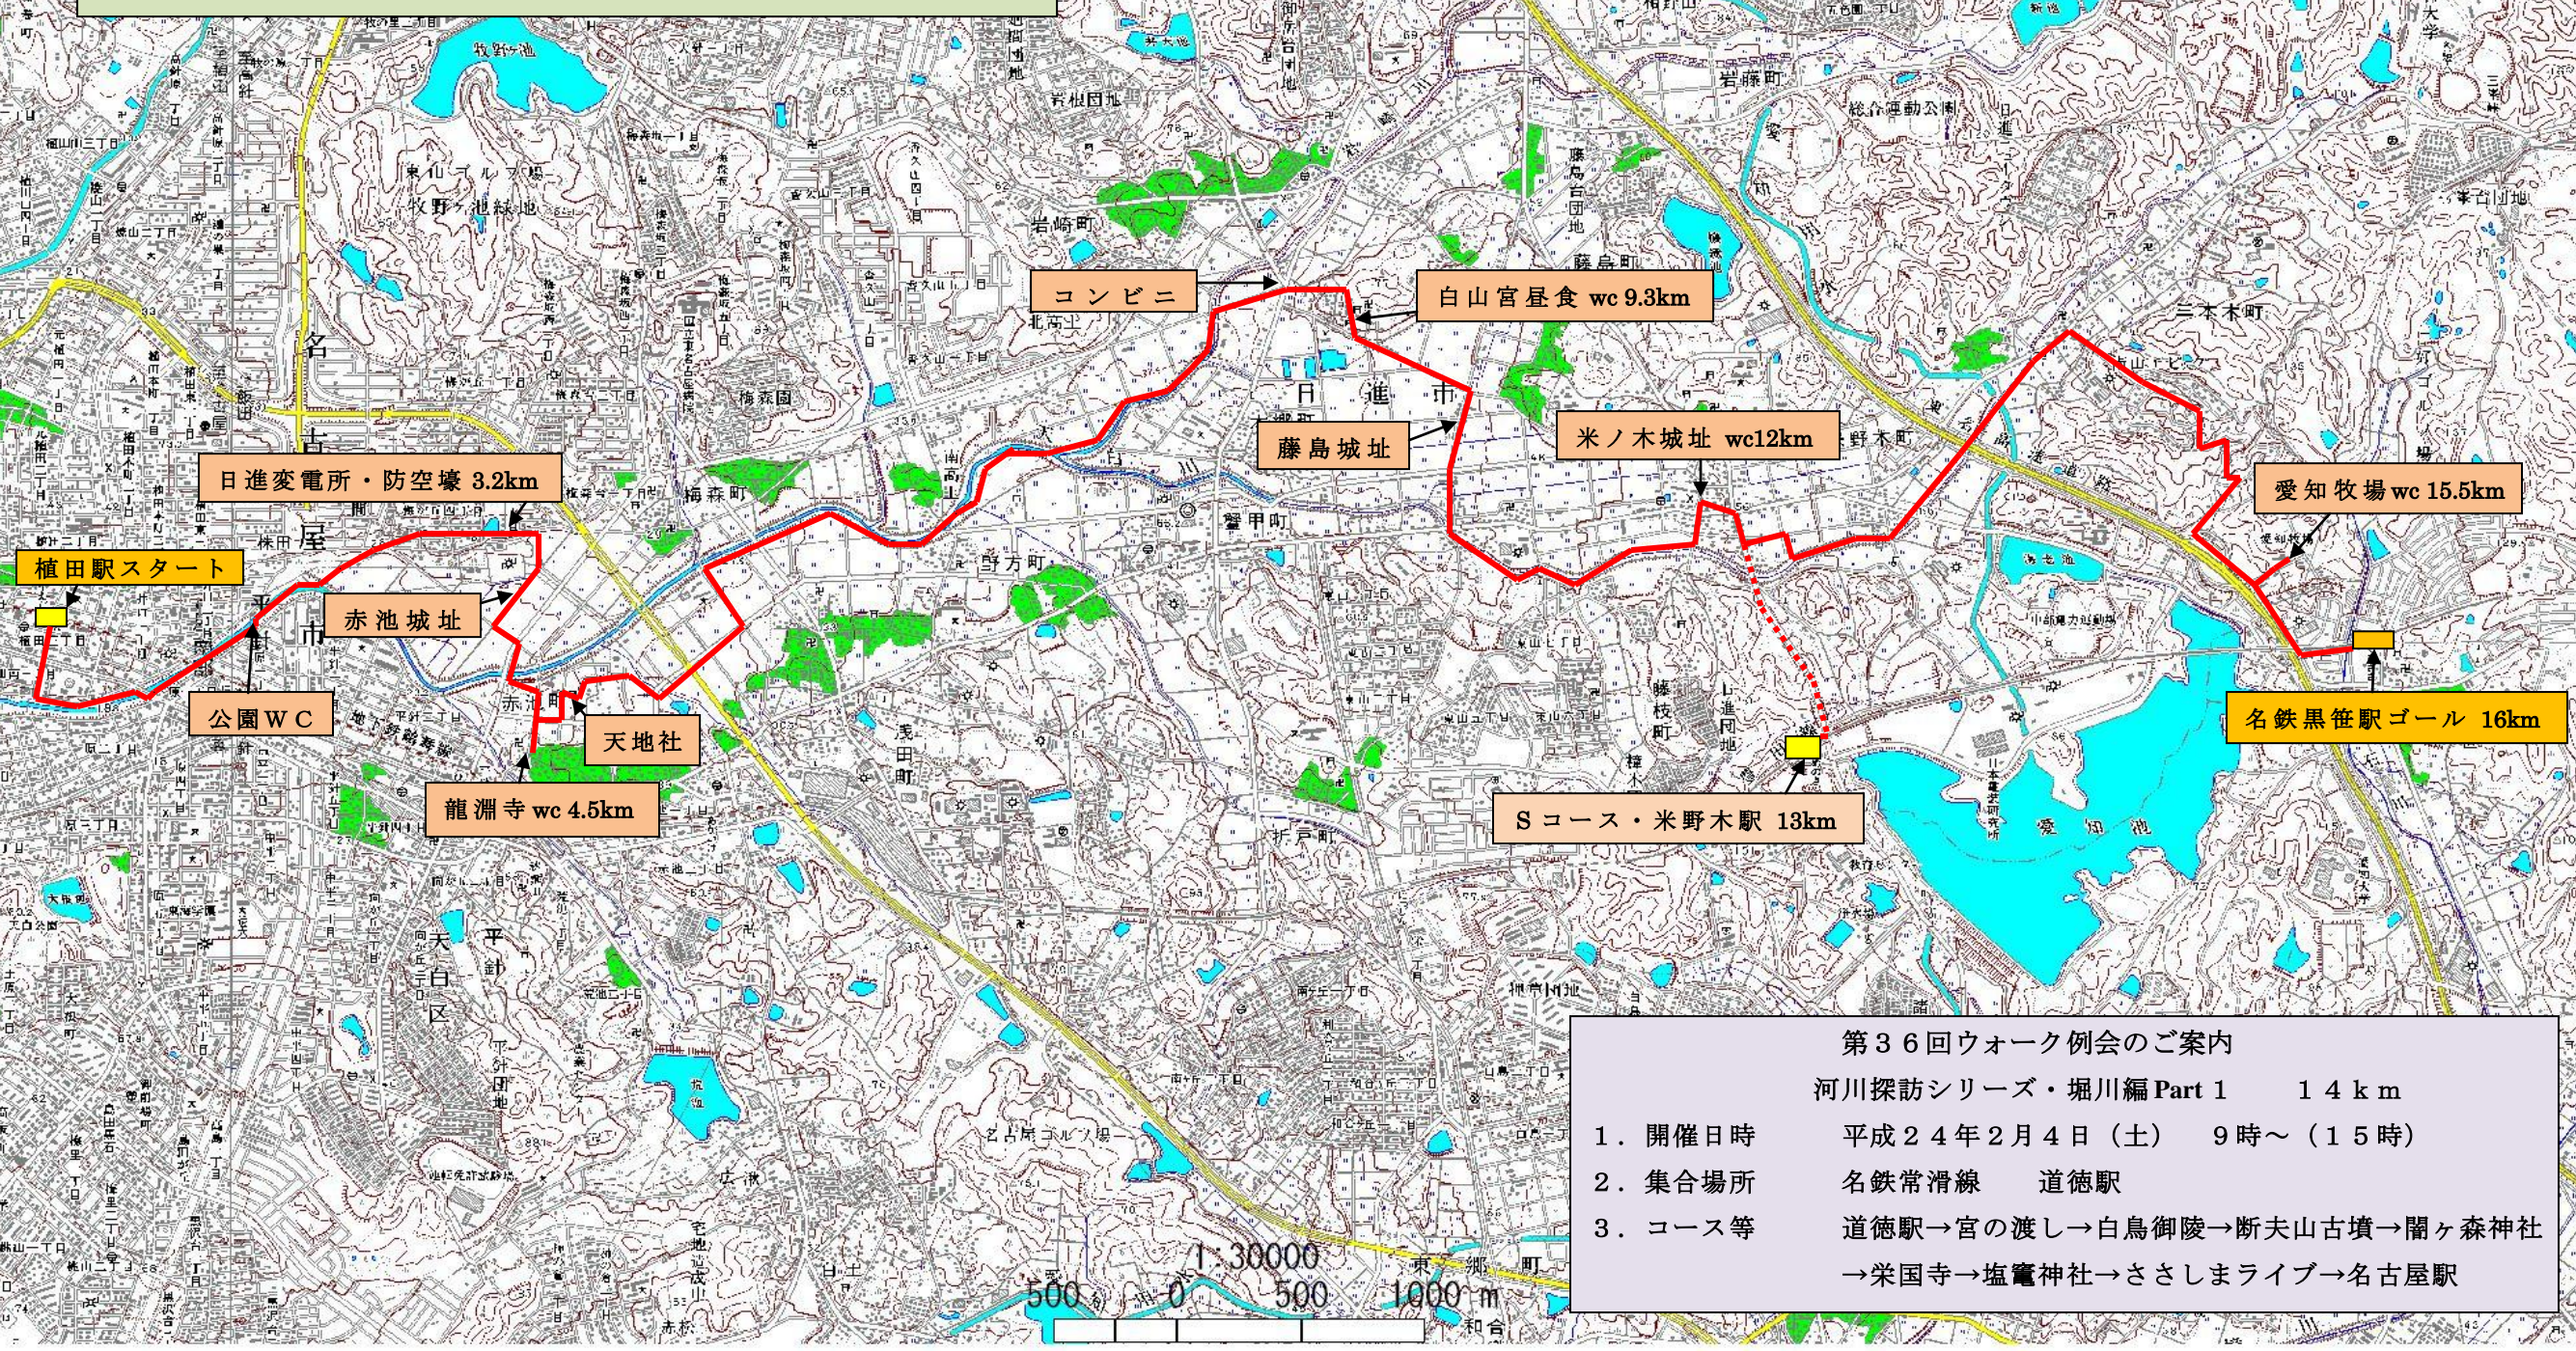

一宮友歩会・第35回ウォーク例会

河川探訪シリーズ・天白川編 part 2 16 km

1. 開催日時 平成23年12月3日(土) 9時~(15時)
2. 集合場所 地下鉄 植田駅
3. コース等 植田駅→日進・防空壕→龍淵寺→天地社→白山宮→米ノ木城跡→(Sコース・米野木駅へ)→愛知牧場→名鉄黒笹駅

一宮友歩会

一宮友歩会3つのキーワード

『環境・健康・交流』

- 環境・・・ゴミの持ち帰り
- 健康・・・交通ルールの遵守
- 交流・・・声かけ運動

第36回ウォーク例会のご案内

河川探訪シリーズ・堀川編 Part 1 14 km

1. 開催日時 平成24年2月4日(土) 9時~(15時)
2. 集合場所 名鉄常滑線 道德駅
3. コース等 道德駅→宮の渡し→白鳥御陵→断夫山古墳→闇ヶ森神社→栄国寺→塩竈神社→ささしまライブ→名古屋駅